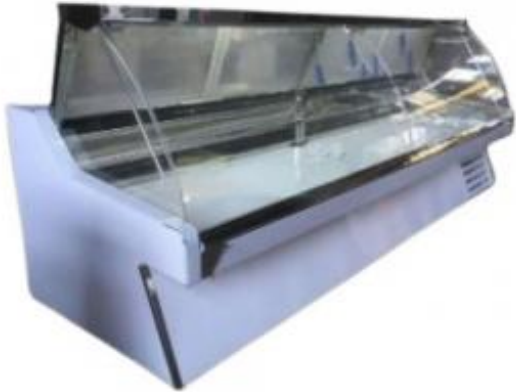

## Ficha Vitrina carnicera vidrio curvo alzable 2.50 Mt Modelo Z

Descripción: Cúpula carnicera vidrio curvo alzable

Especial para  
Carnes, Cecinas, Lácteos, masas, etc.

Mesón de trabajo de 30 cm en acero  
Piso en acero  
Levantamiento Hidráulico  
Reloj de temperatura  
Motor Cubigel  
Pintura Electrostática

Dimensiones:  
Largo 2.50 Mt  
Alto 1.30 Mt  
Ancho 1.00 Cm

Fabricación Nacional

Valor	Monto
Valor Antes s	\$2.420.000
Valor Oferta	\$2.200.000
Iva	\$418.000
Total	\$2.618.000