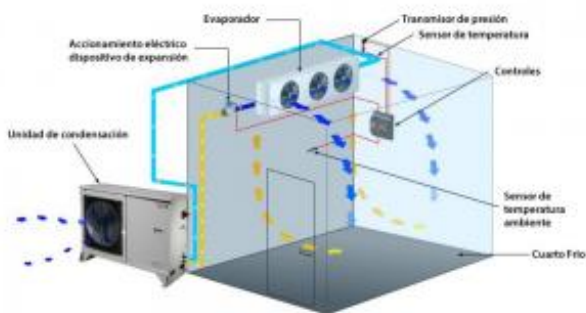

Ficha Instalacion de Camara de frio Congelado 2.0x2.0 Hasta 3.50x3.50

Descripción: Instalación de Cámara de frío Congelado 2.0x2.0 Hasta 3.50x3.50

Descripción:
Armado de Paneles
Instalación de Puerta
Instalación de Unidad de frío (no mas lejano de 4.00 Mt.)
Instalación de tablero de control cámara
Instalación de cortina Lama
Instalación de Iluminación

Valor para Región Metropolitana
Para el resto de las Regiones del País el mismo valor de santiago mas Viáticos y Catering

Valor	Monto
Valor Antes s	$1.309.000
Valor Oferta	$1.190.000
Iva	$226.100
Total	$1.416.100

Formas de pago

Efectivo, Cheques, RedCompra, Tarjetas de Credito, Webpay, Transferencia Chile, Santander, Estado, Bci.

Enviamos a todo Chile:

Turbus Cargo, Memphis, Lit Cargo, Starken, Pullman, Cruz del Sur, etc.

Equipo SuperDescuento

Maquinas para el Comercio
Dirección: Vicuña Mackenna 5893 - San Joaquin
Email: contacto@superdescuento.cl
Web: www.superdescuento.cl