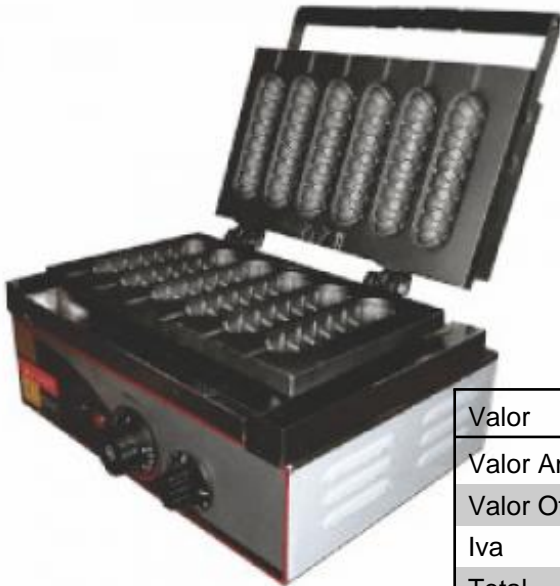

Ficha Maquina Yoguis Crepe

Descripción: Maquina Yoguis Crepe

- Maquina para crepe yoguis
- Estructura de acero inox.
- Base de cocción en teflon con doble contacto
- Sistema electrico 220v/50 HZ 1500W
- Capacidad para 6 unidades
- Producción 60 unidades por hora app.

MEDIDAS: 440X310X330 mm
PESO: 14 KG.

Valor	Monto
Valor Antes s	\$182.490
Valor Oferta	\$165.900
Iva	\$31.521
Total	\$197.421

Formas de pago

Efectivo, Cheques, RedCompra, Tarjetas de Credito, Webpay, Transferencia Chile, Santander, Estado, Bci.